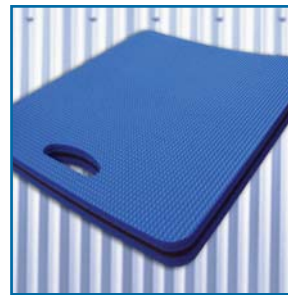

981-40

Cubierta de vinilo es fácil de limpiar, acolchado desprendible, manija de cargar, 24" x 24"

981-41 - 24" x 36"

981-43 - 24" x 12"

KNEELPAD

De espuma densa con PVC fabricación de células cerradas. Provee amortiguación y comodidad. La superficie de vinilo es fácil de limpiar. Manija de mano, 18" x 7" x 7/8"

HANDY MAT

Espuma de caucho 1" fabricada con células cerradas para evitar la absorción de líquidos. Ayuda a reducir el trauma en la rodilla. Completamente lavable.

MAT5050 - 14" x 21"

MAT5040 - 8" x 16"

MAT5000 - 4" x 6" arrodillador personal cabe en el perímetro de la rodilla