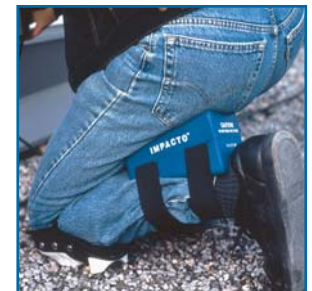

890-00 - Knee Saver™
Protege contra la tensión arrodillándose o postrándose. Moldeada de espuma densa, canal único en el posterior previene el deslizamiento. Durable, fácil de limpiar, correas elásticas ajustables incorporadas
HR891-00 - cobertura anti-fugitiva